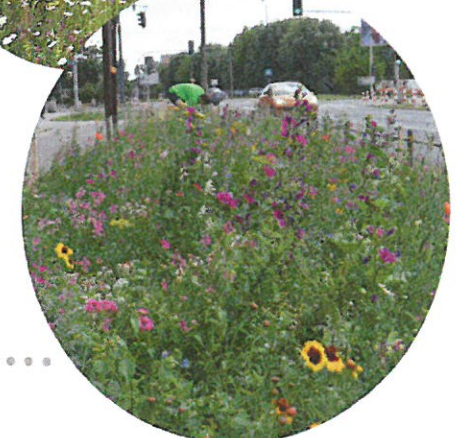

DZREWA I KRZEWY MIODODAJNE

LEGENDA

-  DRZEWY PROJEKTOWANE
-  KRZEWY PROJEKTOWANE
-  TABLICA Z ŁAWKĄ EDUKACYJNĄ
-  TABLICA EDUKACYJNA 135X100
-  KOSZ DO SEGREGACJI
-  STOJAK NA ROWERY
-  NAWIERZCHNIA BETONOWA - PIENŃ DRZEWA

ŁĄKA KWIETNA

NAWIERZCHNIA

IMITACJA DRZEWA

ELEMENTY MAŁEJ ARCHITEKTURY

STÓL EDUKACYJNY

STOJAK NA ROWERY

KOSZE I ŁAWKI EDUKACYJNE

KOSZE DO SEGERGACJI