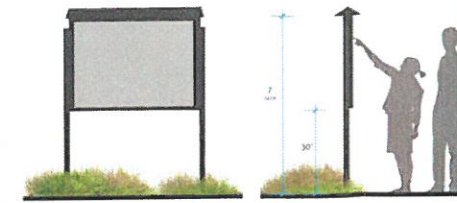

DZREWA I KRZEWY MIODODAJNE

LEGENDA

-  DRZEWY PROJEKTOWANE
-  KRZEWY PROJEKTOWANE
-  TABLICA Z ŁAWKĄ EDUKACYJNĄ
-  TABLICA EDUKACYJNA 135X100
-  KOSZ DO SEGREGACJI
-  STOJAK NA ROWERY
-  NAWIERZCHNIA BETONOWA - PIENŃ DRZEWA

ŁĄKA KWIETNA

NAWIERZCHNIA

IMITACJA DRZEWA

ELEMENTY MAŁEJ ARCHITEKTURY

STÓL EDUKACYJNY

STOJAK NA ROWERY

KOSZE I ŁAWKI EDUKACYJNE

KOSZE DO SEGERGACJI