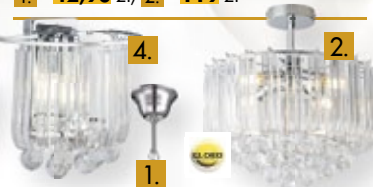

**OPRAWA
MINESOTA**

kolor: chrom,
gwint: E14,
moc: 40 W,
bez żarówek;
1. zwis - 139 zł
2. sufitowa - 149 zł
3. stołowa - 109 zł
4. kinkiet - 69 zł