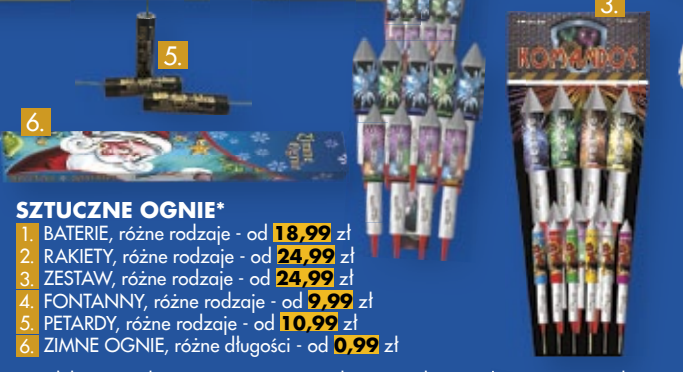

od 0⁹⁹
zł/szt.

CHOINKI SZTUCZNE
1. NOEL, foliowa, wym.: 180-210 cm - od **573** zł
2. ŚWIERK ALPEJSKI na pniu, wym.: 60-120 cm - od **115** zł
3. STARLINE gałązka, wym.: 40-100 cm - od **14** zł
4. WIANKI, wym.: 30-100 cm, różne rodzaje - od **27** zł

CHOINKI SZTUCZNE
1. CHOINKA NA PNIE ŚNIEŻONA, wym.: 1,00-1,50 m - od **79,99** zł
2. LENA, wym.: 0,4-2,20 m - od **14,99** zł
3. SOSNA POLA, wym.: 1,20-2,20 m - od **89,99** zł
4. ŚWIERK TYTUS, wym.: 1,20-2,20 m - od **89,99** zł
- JODŁA Z NATURALNĄ SZYSZKA, wym.: 1,20-2,20 m - od **54,90** zł
- JODŁA BIAŁA, wym.: 1,20-2,20 m - od **74,99** zł
- ŚWIERK LUX PE, 3 gałązki, wym.: 1,50-2,20 m - od **249** zł
- JODŁA GÓRSKA, wym.: 1,20-2,20 m - od **74,90** zł

SZTUCZNE OGNIE*
1. BATERIE, różne rodzaje - od **18,99** zł
2. RAKIETY, różne rodzaje - od **24,99** zł
3. ZESTAW, różne rodzaje - od **24,99** zł
4. FONTANNY, różne rodzaje - od **9,99** zł
5. PETARDY, różne rodzaje - od **10,99** zł
6. ZIMNE OGNIE, różne długości - od **0,99** zł

*Produkty posiadają CERTYFIKAT CE. Zakaz sprzedaży osobom poniżej 18 lat.

PROJEKTORY LED
różne rodzaje, z pilotem lub bez

od 6⁹⁰
zł/szt.

☆ ❄️ 🦌
różne kształty lampek
BULINEX EMOS

LAMPKI CHOINKOWE
- SIECIOWE, WEWNĘTRZNE, ZEWNĘTRZNE, różne rodzaje - od **17,90** zł
- NA BATERIE, różne rodzaje - od **6,90** zł

KURTYNA
5 m, 100 lampek