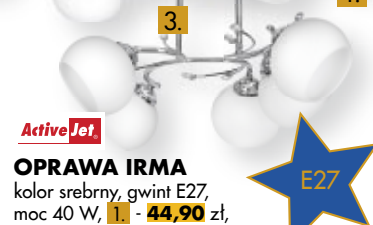

kolor: chrom,  
gwint: E14,  
moc: 40 W,  
bez żarówek;  
1. zwis - 139 zł  
2. sufitowa - 149 zł  
3. stołowa - 109 zł  
4. kinkiet - 69 zł

od 69<sup>90</sup>  
zł/szt.

**ZWIS TRABO**

kolor: czarny, drewno bejcowane,  
gwint: E27, moc: 40 W, bez żarówek;  
1. - 199 zł, 2. - 259 zł